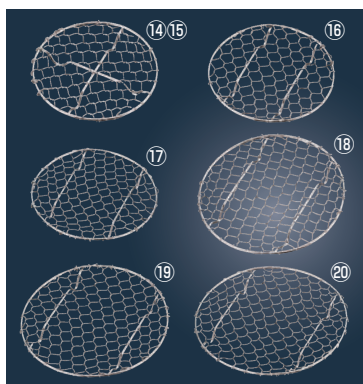

⑨EBM 18-8
半月 とんかつアミ (金メッキ付)

ページコード	商品コード	価格
大 4-1802-0901	200×100×H14 2501200	¥2,400
小 4-1802-0902	175×85×H13 2501210	¥2,100

- スパークメッシュ(溶接アミ)使用で丈夫です。
- このアミを皿に置き、その上にとんかつ(フライなど)のをせます。
- 足付ですので盛付けはもちろん様々な用途で食卓演出できます。

⑩ステンレス
手編み 盛付網 半月

ページコード	商品コード	価格
4-1802-1001	8725100	¥760

195×73×H15

⑪ステンレス
手編み 盛付網 角

ページコード	商品コード	価格
4-1802-1101	8725200	¥760

100×100×H10

⑫ステンレス
手編み 盛付網 丸

ページコード	商品コード	価格
4-1802-1201	8725300	¥760

φ100×H10

⑬ワイヤー半月型盛付網 加

ページコード	商品コード	価格
30549 大 4-1802-1301	195×100×H8 8537100	¥1,200
30550 小 4-1802-1302	170×90×H8 8537200	¥1,050

材質:ステンレス

18-8 手編み亀甲 足付 目皿

外径	ページコード	商品コード	価格
⑭ 8.5cm	4-1802-1401	7703300	¥930
⑮ 9cm	4-1802-1501	7703400	¥1,020
⑯ 9.5cm	4-1802-1601	7703500	¥1,060
⑰ 10.5cm	4-1802-1701	7703600	¥1,200
⑱ 11cm	4-1802-1801	7703700	¥1,300
⑲ 11.5cm	4-1802-1901	7703800	¥1,450
⑳ 13cm	4-1802-2001	7703900	¥2,000