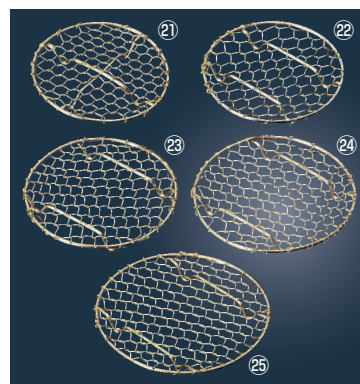

⑩ステンレス
手編み 盛付網 半月

ページコード	商品コード	価格
4-1802-1001	8725100	¥760

195×73×H15

⑪ステンレス
手編み 盛付網 角

ページコード	商品コード	価格
4-1802-1101	8725200	¥760

100×100×H10

⑫ステンレス
手編み 盛付網 丸

ページコード	商品コード	価格
4-1802-1201	8725300	¥760

φ100×H10

⑬ワイヤー半月型盛付網 加

ページコード	商品コード	価格
30549 大 4-1802-1301	195×100×H8 8537100	¥1,200
30550 小 4-1802-1302	170×90×H8 8537200	¥1,050

材質:ステンレス

18-8 手編み亀甲 足付 目皿

外径	ページコード	商品コード	価格
⑭ 8.5cm	4-1802-1401	7703300	¥930
⑮ 9cm	4-1802-1501	7703400	¥1,020
⑯ 9.5cm	4-1802-1601	7703500	¥1,060
⑰ 10.5cm	4-1802-1701	7703600	¥1,200
⑱ 11cm	4-1802-1801	7703700	¥1,300
⑲ 11.5cm	4-1802-1901	7703800	¥1,450
⑳ 13cm	4-1802-2001	7703900	¥2,000

高さ:10mm

18-8 手編み亀甲 足付 目皿 ゴールド

外径	ページコード	商品コード	価格
⑳ 8.5cm	4-1802-2101	5411000	¥1,300
㉑ 9cm	4-1802-2201	5411100	¥1,400
㉒ 9.5cm	4-1802-2301	5411200	¥1,600
㉓ 10.5cm	4-1802-2401	5411300	¥1,650
㉔ 11.5cm	4-1802-2501	5411400	¥2,200