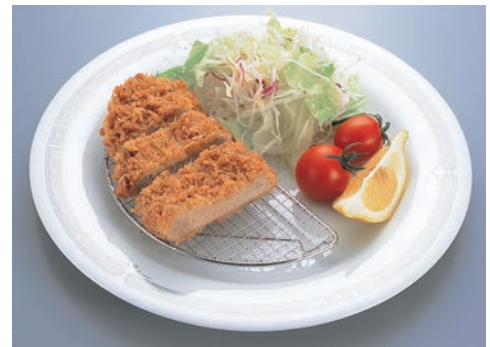

トンカツや天ぷらなどが、いつまでもカリッカリ!サクサク!!
キャベツやレタスなどの野菜類から出る水分が、揚げ物の衣に吸われず、美味しさそのまま

⑧EBM 18-8
半月 とんかつアミ

ページコード	商品コード	価格
大 4-1802-0801	200×100×H14 8468200	¥1,150
小 4-1802-0802	175×85×H13 8468300	¥960

- スパークメッシュ(溶接アミ)使用で丈夫です。
- このアミを皿に置き、その上にとんかつ(フライなど)のをせます。
- 足付ですので盛付けはもちろん様々な用途で食卓演出できます。

⑨EBM 18-8
半月 とんかつアミ (金メッキ付)

ページコード	商品コード	価格
大 4-1802-0901	200×100×H14 2501200	¥2,400
小 4-1802-0902	175×85×H13 2501210	¥2,100

- スパークメッシュ(溶接アミ)使用で丈夫です。
- このアミを皿に置き、その上にとんかつ(フライなど)のをせます。
- 足付ですので盛付けはもちろん様々な用途で食卓演出できます。